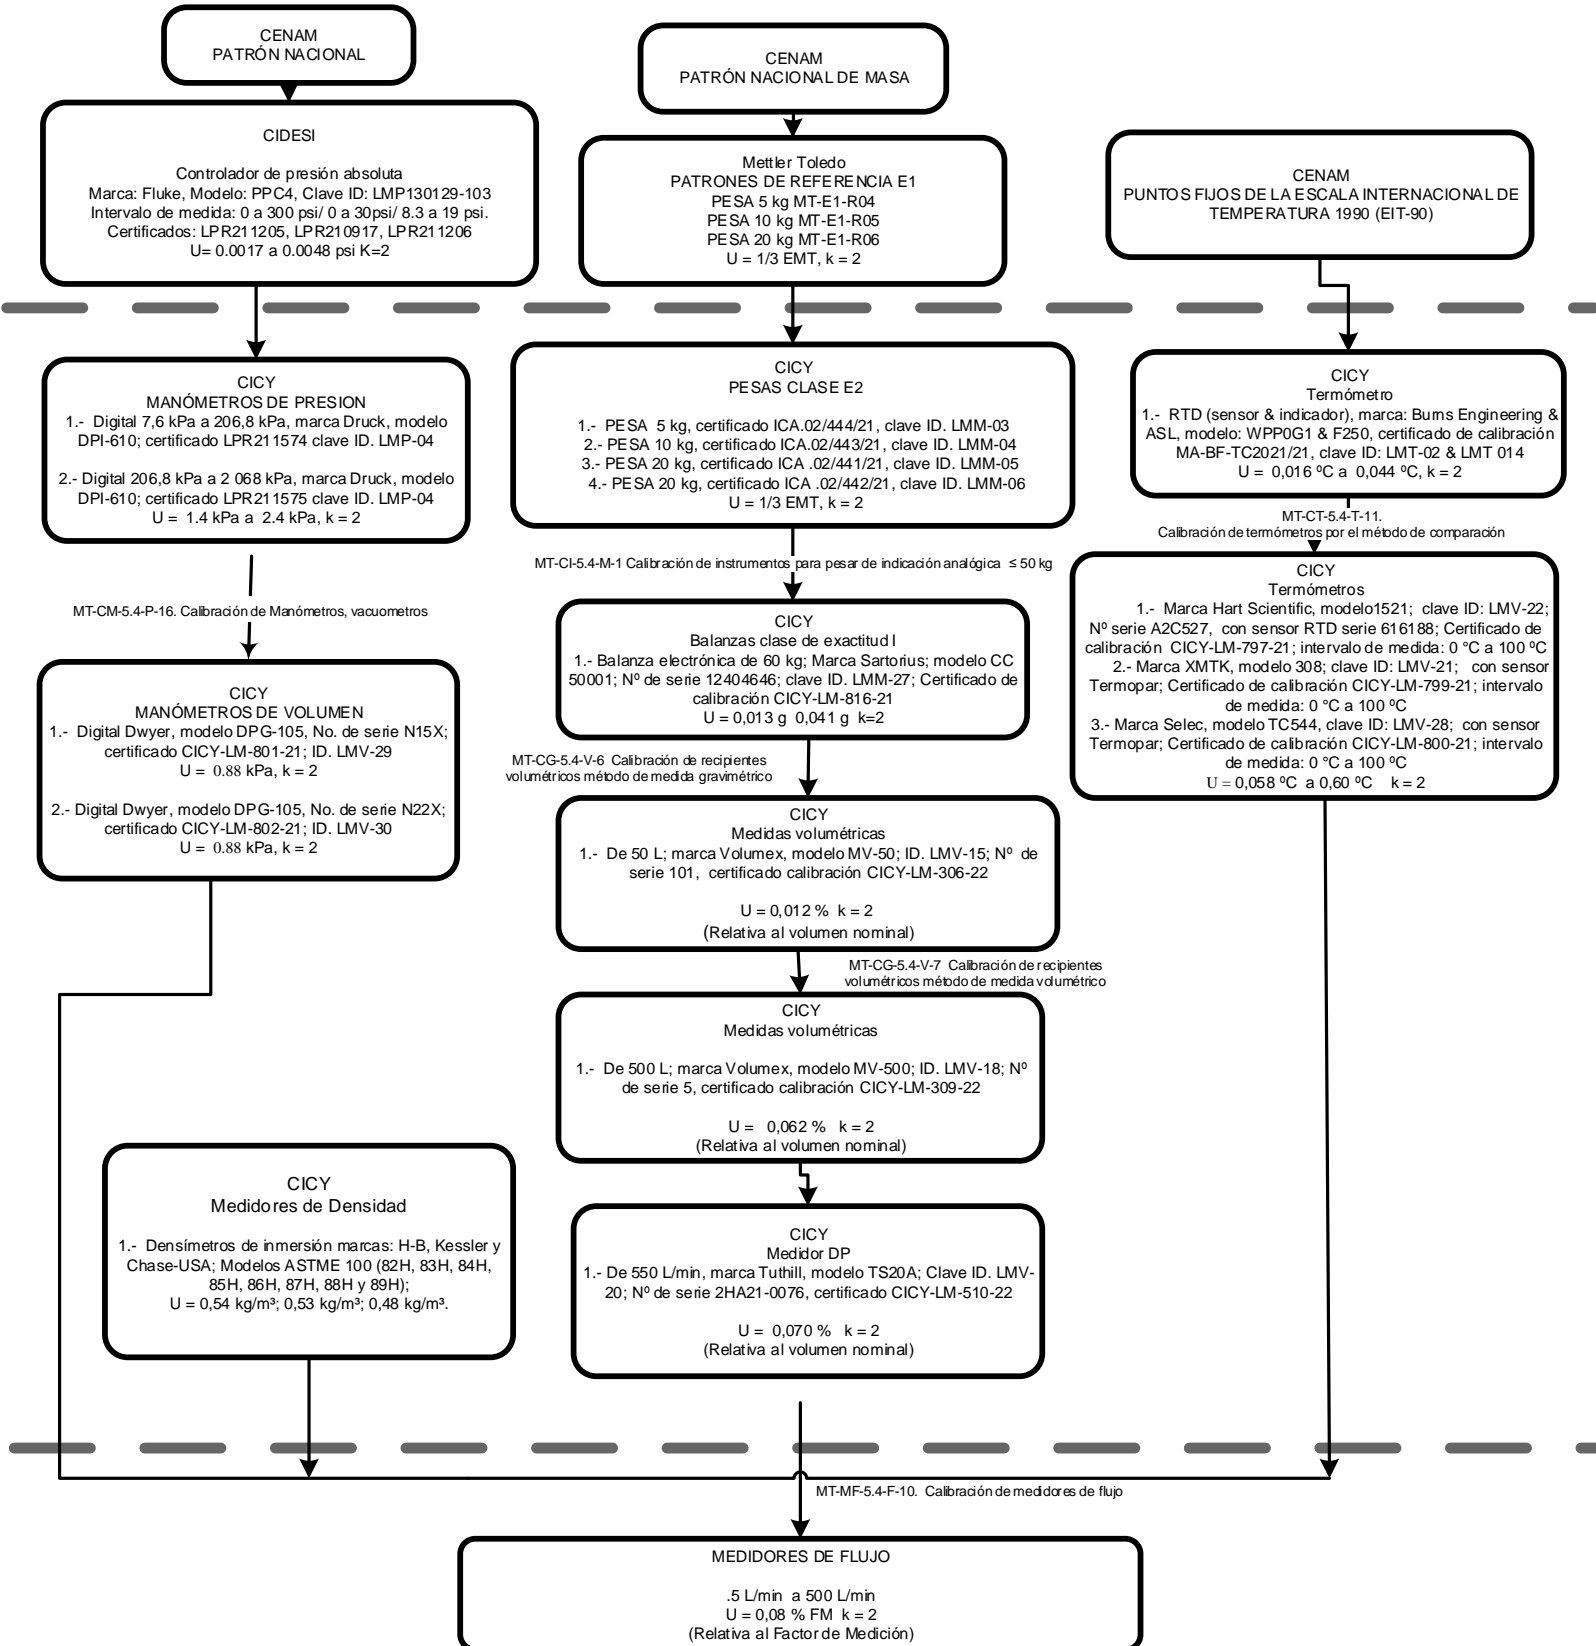

CENTRO DE INVESTIGACIÓN CIENTÍFICA DE YUCATÁN A.C.
LABORATORIO DE METROLOGÍA
CARTA DE TRAZABILIDAD
FLUJO “ACREDITACIÓN: F-21”

MF-TC-6.5-10.6

CALIBRACIÓN DE MEDIDORES DE FLUJO COMPARACIÓN
MEDIDOR – MEDIDA VOLUMÉTRICA (Patrones Seraphin)

CENTRO DE INVESTIGACIÓN CIENTÍFICA DE YUCATÁN A.C.
LABORATORIO DE METROLOGÍA
CARTA DE TRAZABILIDAD
FLUJO “ACREDITACIÓN: F-21”
MF-TC-6.5-10.6

CALIBRACIÓN DE MEDIDORES DE FLUJO COMPARACIÓN
MEDIDOR – MEDIDA VOLUMÉTRICA (Patrones Volumex)

CALIBRACIÓN DE MEDIDORES DE FLUJO COMPARACIÓN
MEDIDOR MÁSIICO - MEDIDOR

CENTRO DE INVESTIGACIÓN CIENTÍFICA DE YUCATÁN A.C.
LABORATORIO DE METROLOGÍA
CARTA DE TRAZABILIDAD
FLUJO “ACREDITACIÓN: F-21”
MF-TC-6.5-10.6