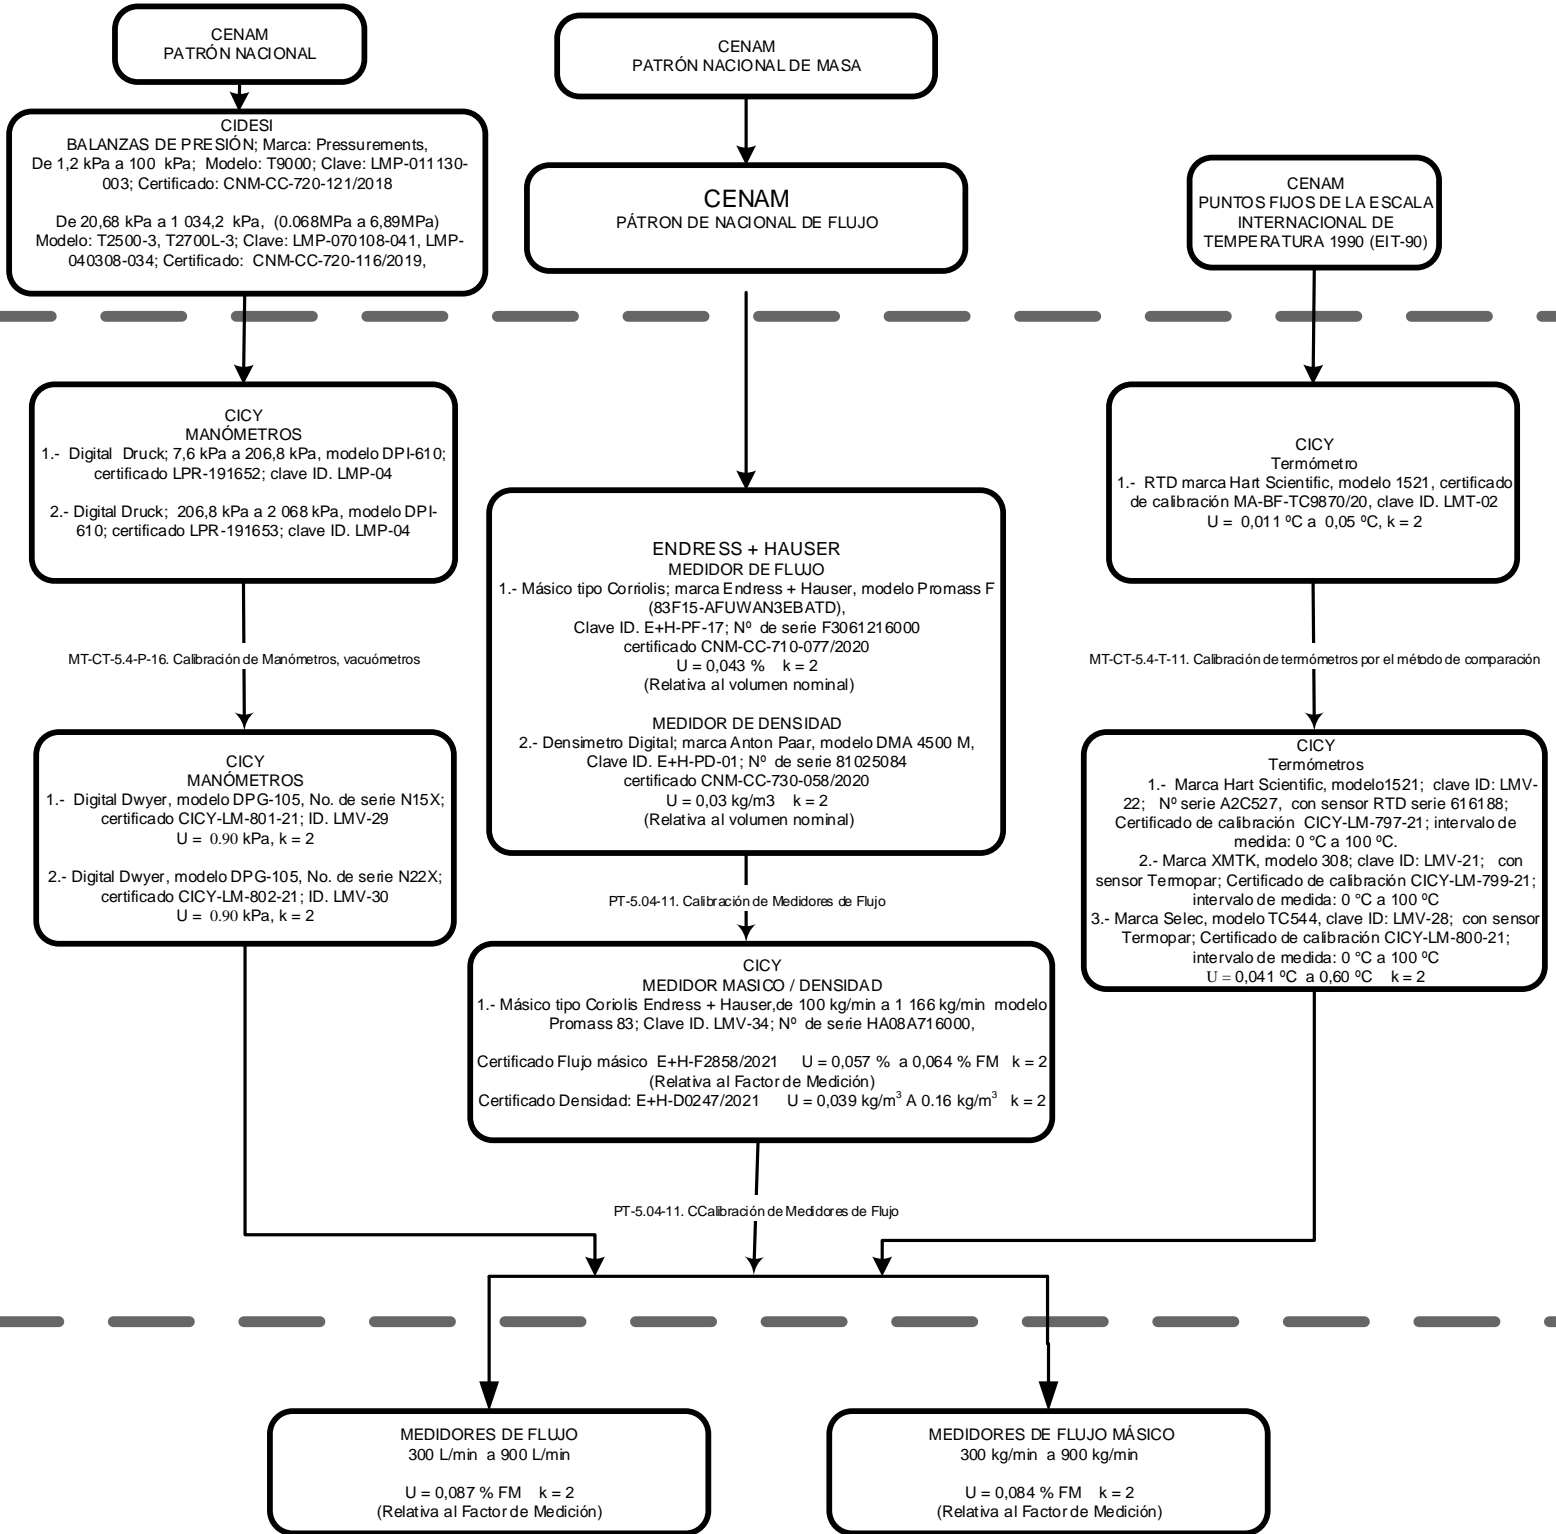

CENTRO DE INVESTIGACIÓN CIENTÍFICA DE YUCATÁN A.C.
LABORATORIO DE METROLOGÍA
CARTA DE TRAZABILIDAD
FLUJO “ACREDITACIÓN: F-21”

MF-TC-6.5-10.6

CALIBRACIÓN DE MEDIDORES DE FLUJO COMPARACIÓN
MEDIDOR – MEDIDA VOLUMÉTRICA (Patrones Seraphin)

CENTRO DE INVESTIGACIÓN CIENTÍFICA DE YUCATÁN A.C.
LABORATORIO DE METROLOGÍA
CARTA DE TRAZABILIDAD
FLUJO “ACREDITACIÓN: F-21”
MF-TC-6.5-10.6

CALIBRACIÓN DE MEDIDORES DE FLUJO COMPARACIÓN
MEDIDOR – MEDIDA VOLUMÉTRICA (Patrones Volumex)

CALIBRACIÓN DE MEDIDORES DE FLUJO COMPARACIÓN
MEDIDOR MÁSIICO - MEDIDOR

CENTRO DE INVESTIGACIÓN CIENTÍFICA DE YUCATÁN A.C.
LABORATORIO DE METROLOGÍA
CARTA DE TRAZABILIDAD
FLUJO “ACREDITACIÓN: F-21”
MF-TC-6.5-10.6