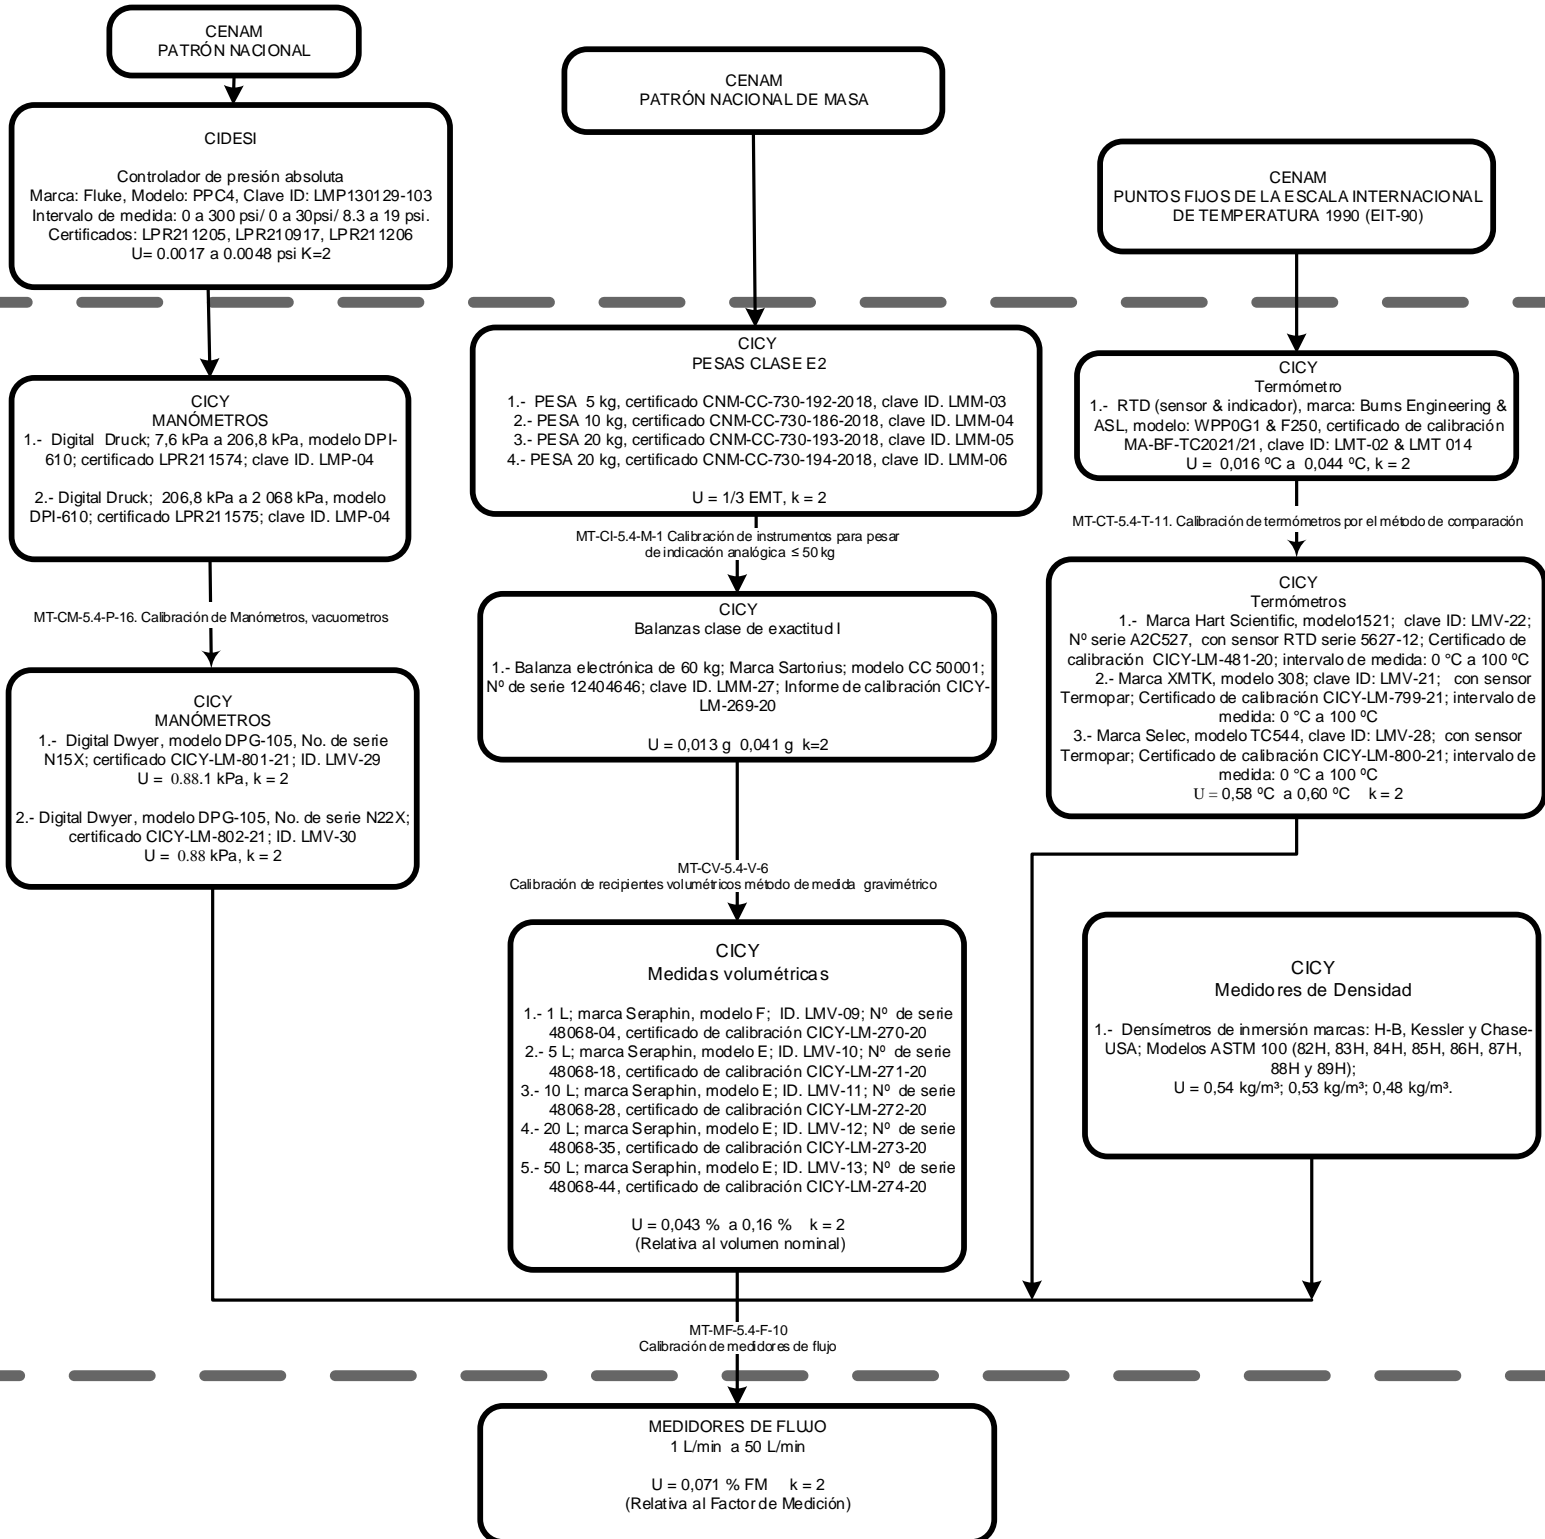

CENTRO DE INVESTIGACIÓN CIENTÍFICA DE YUCATÁN A.C.
LABORATORIO DE METROLOGÍA
CARTA DE TRAZABILIDAD
FLUJO “ACREDITACIÓN: F-21”

MF-TC-6.5-10.6

CALIBRACIÓN DE MEDIDORES DE FLUJO COMPARACIÓN
MEDIDOR – MEDIDA VOLUMÉTRICA (Patrones Seraphin)

CENTRO DE INVESTIGACIÓN CIENTÍFICA DE YUCATÁN A.C.
LABORATORIO DE METROLOGÍA
CARTA DE TRAZABILIDAD
FLUJO “ACREDITACIÓN: F-21”
MF-TC-6.5-10.6

CALIBRACIÓN DE MEDIDORES DE FLUJO COMPARACIÓN
MEDIDOR – MEDIDA VOLUMÉTRICA (Patrones Volumex)

CALIBRACIÓN DE MEDIDORES DE FLUJO COMPARACIÓN
MEDIDOR MÁSIICO - MEDIDOR

CENTRO DE INVESTIGACIÓN CIENTÍFICA DE YUCATÁN A.C.
LABORATORIO DE METROLOGÍA
CARTA DE TRAZABILIDAD
FLUJO “ACREDITACIÓN: F-21”
MF-TC-6.5-10.6