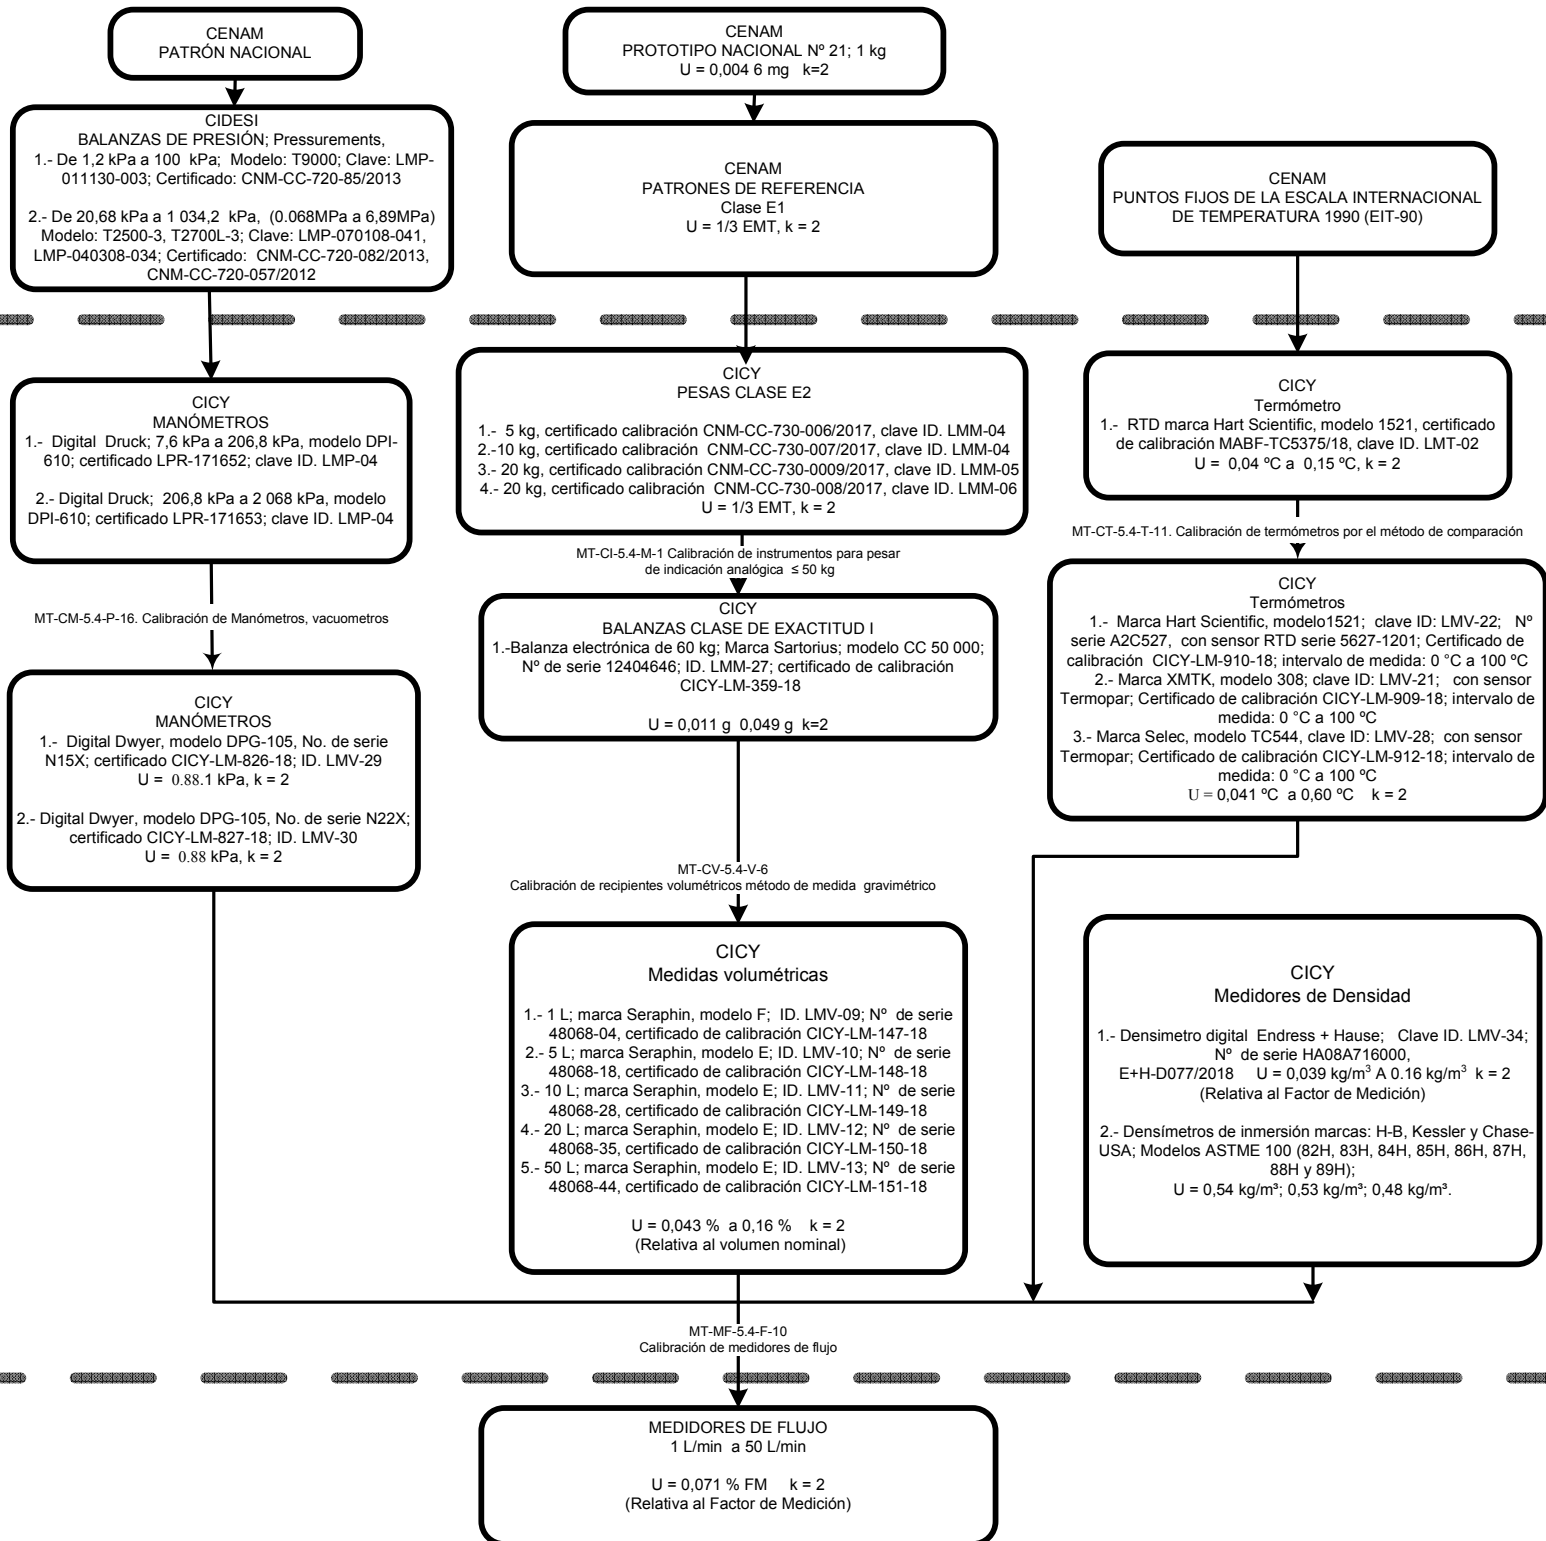

CALIBRACIÓN DE MEDIDORES DE FLUJO COMPARACIÓN
MEDIDOR – MEDIDA VOLUMÉTRICA (Patrones Seraphin)

CENTRO DE INVESTIGACIÓN CIENTÍFICA DE YUCATÁN A.C.
LABORATORIO DE METROLOGÍA
CARTA DE TRAZABILIDAD
FLUJO “ACREDITACIÓN: F-21”
MR-CV-5.6-19.9

CALIBRACIÓN DE MEDIDORES DE FLUJO COMPARACIÓN
MEDIDOR – MEDIDA VOLUMÉTRICA (Patrones Volumex)

CENTRO DE INVESTIGACIÓN CIENTÍFICA DE YUCATÁN A.C.
LABORATORIO DE METROLOGÍA
CARTA DE TRAZABILIDAD
FLUJO “ACREDITACIÓN: F-21”
MR-CV-5.6-19.9

CALIBRACIÓN DE MEDIDORES DE FLUJO COMPARACIÓN
MEDIDOR MÁSIICO - MEDIDOR