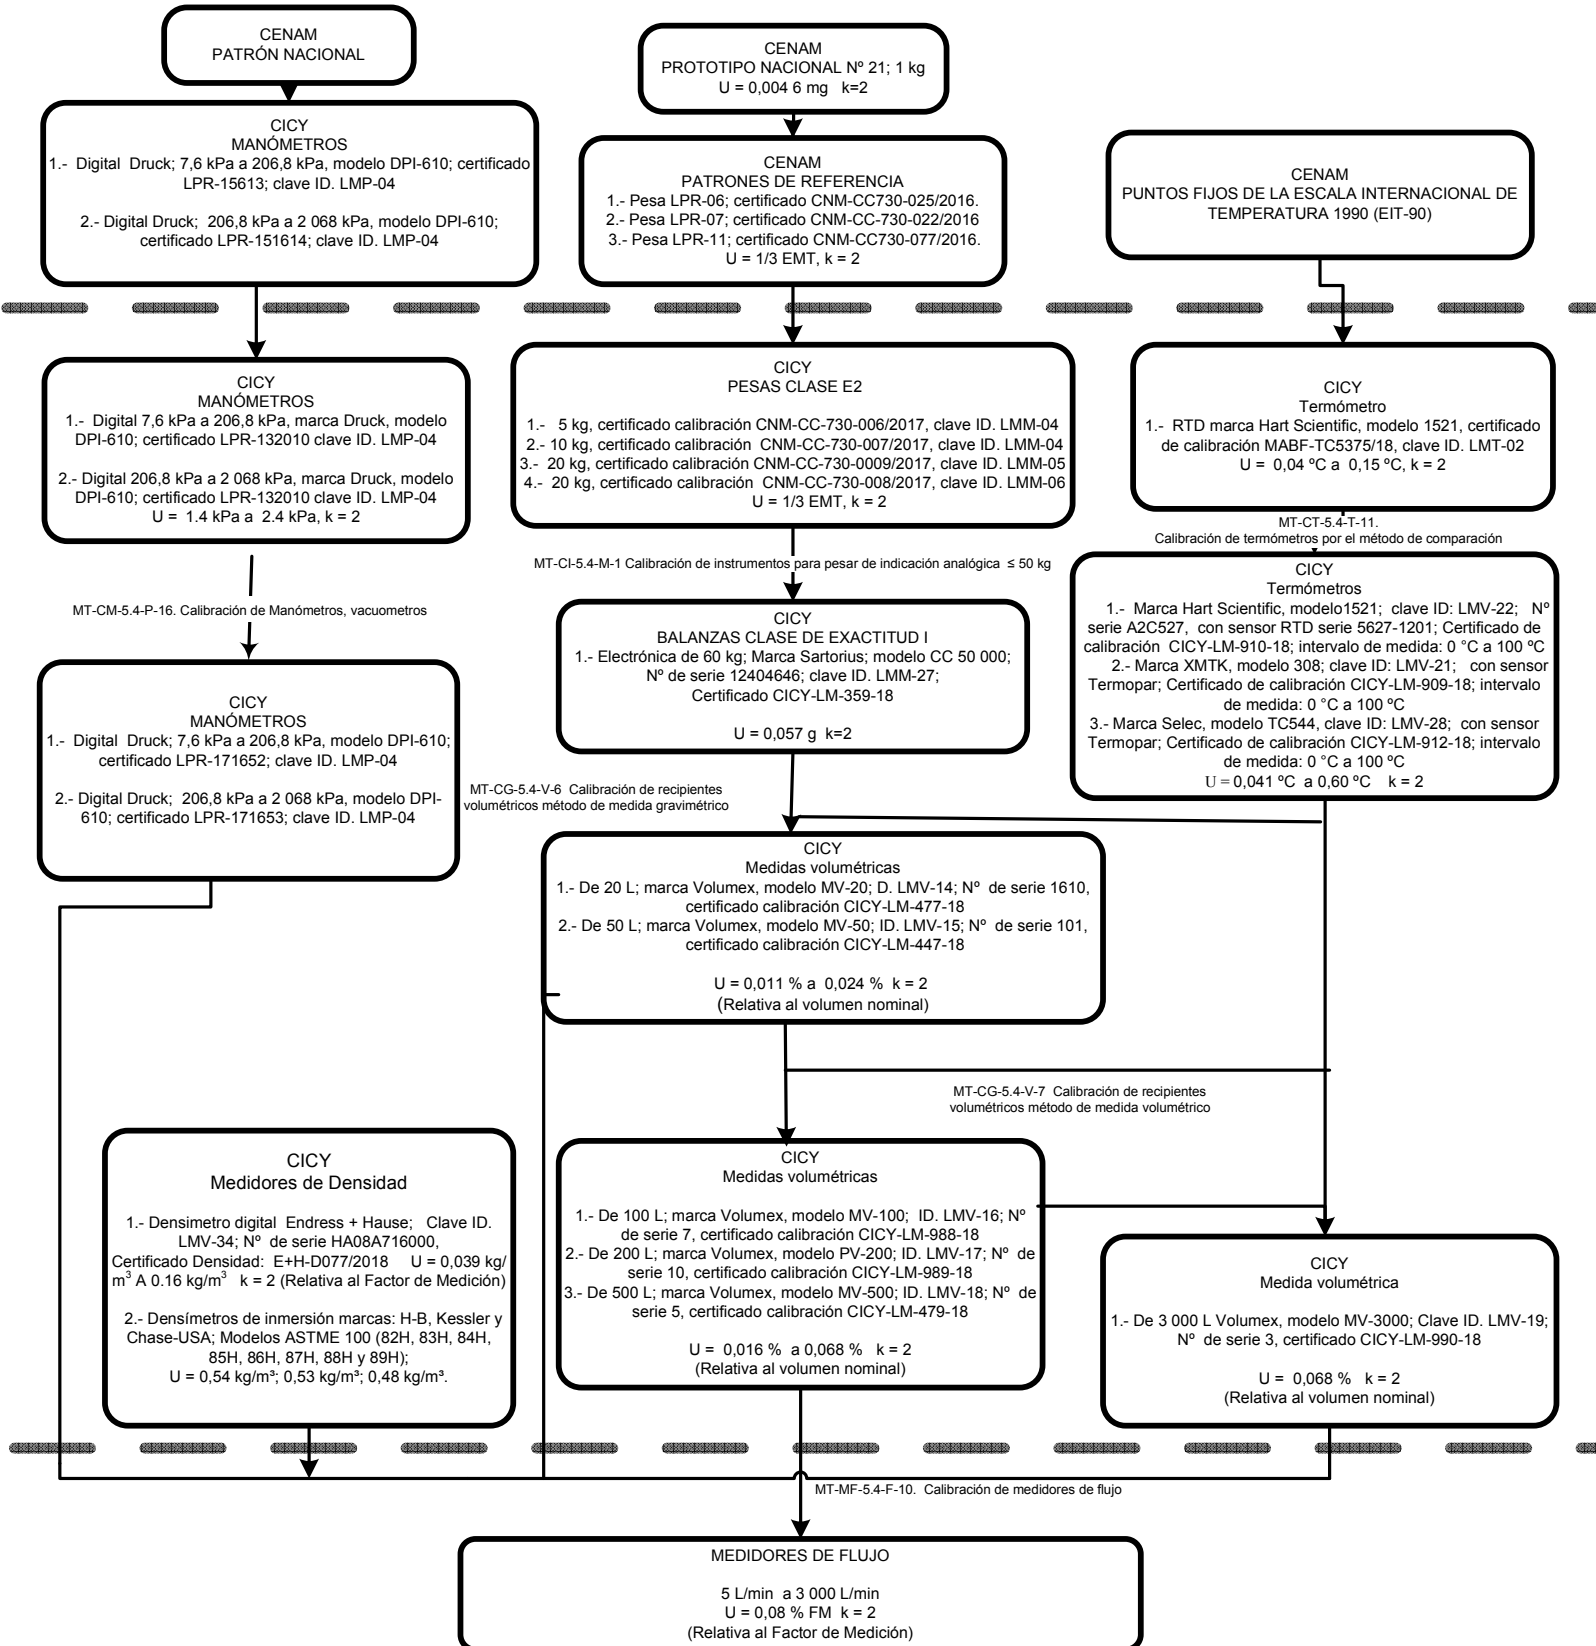

CALIBRACIÓN DE MEDIDORES DE FLUJO COMPARACIÓN
MEDIDOR – MEDIDA VOLUMÉTRICA (Patrones Seraphin)

CENTRO DE INVESTIGACIÓN CIENTÍFICA DE YUCATÁN A.C.
LABORATORIO DE METROLOGÍA
CARTA DE TRAZABILIDAD
FLUJO “ACREDITACIÓN: F-21”
MR-CV-5.6-19.9

CALIBRACIÓN DE MEDIDORES DE FLUJO COMPARACIÓN
MEDIDOR – MEDIDA VOLUMÉTRICA (Patrones Volumex)

CENTRO DE INVESTIGACIÓN CIENTÍFICA DE YUCATÁN A.C.
LABORATORIO DE METROLOGÍA
CARTA DE TRAZABILIDAD
FLUJO “ACREDITACIÓN: F-21”
MR-CV-5.6-19.9