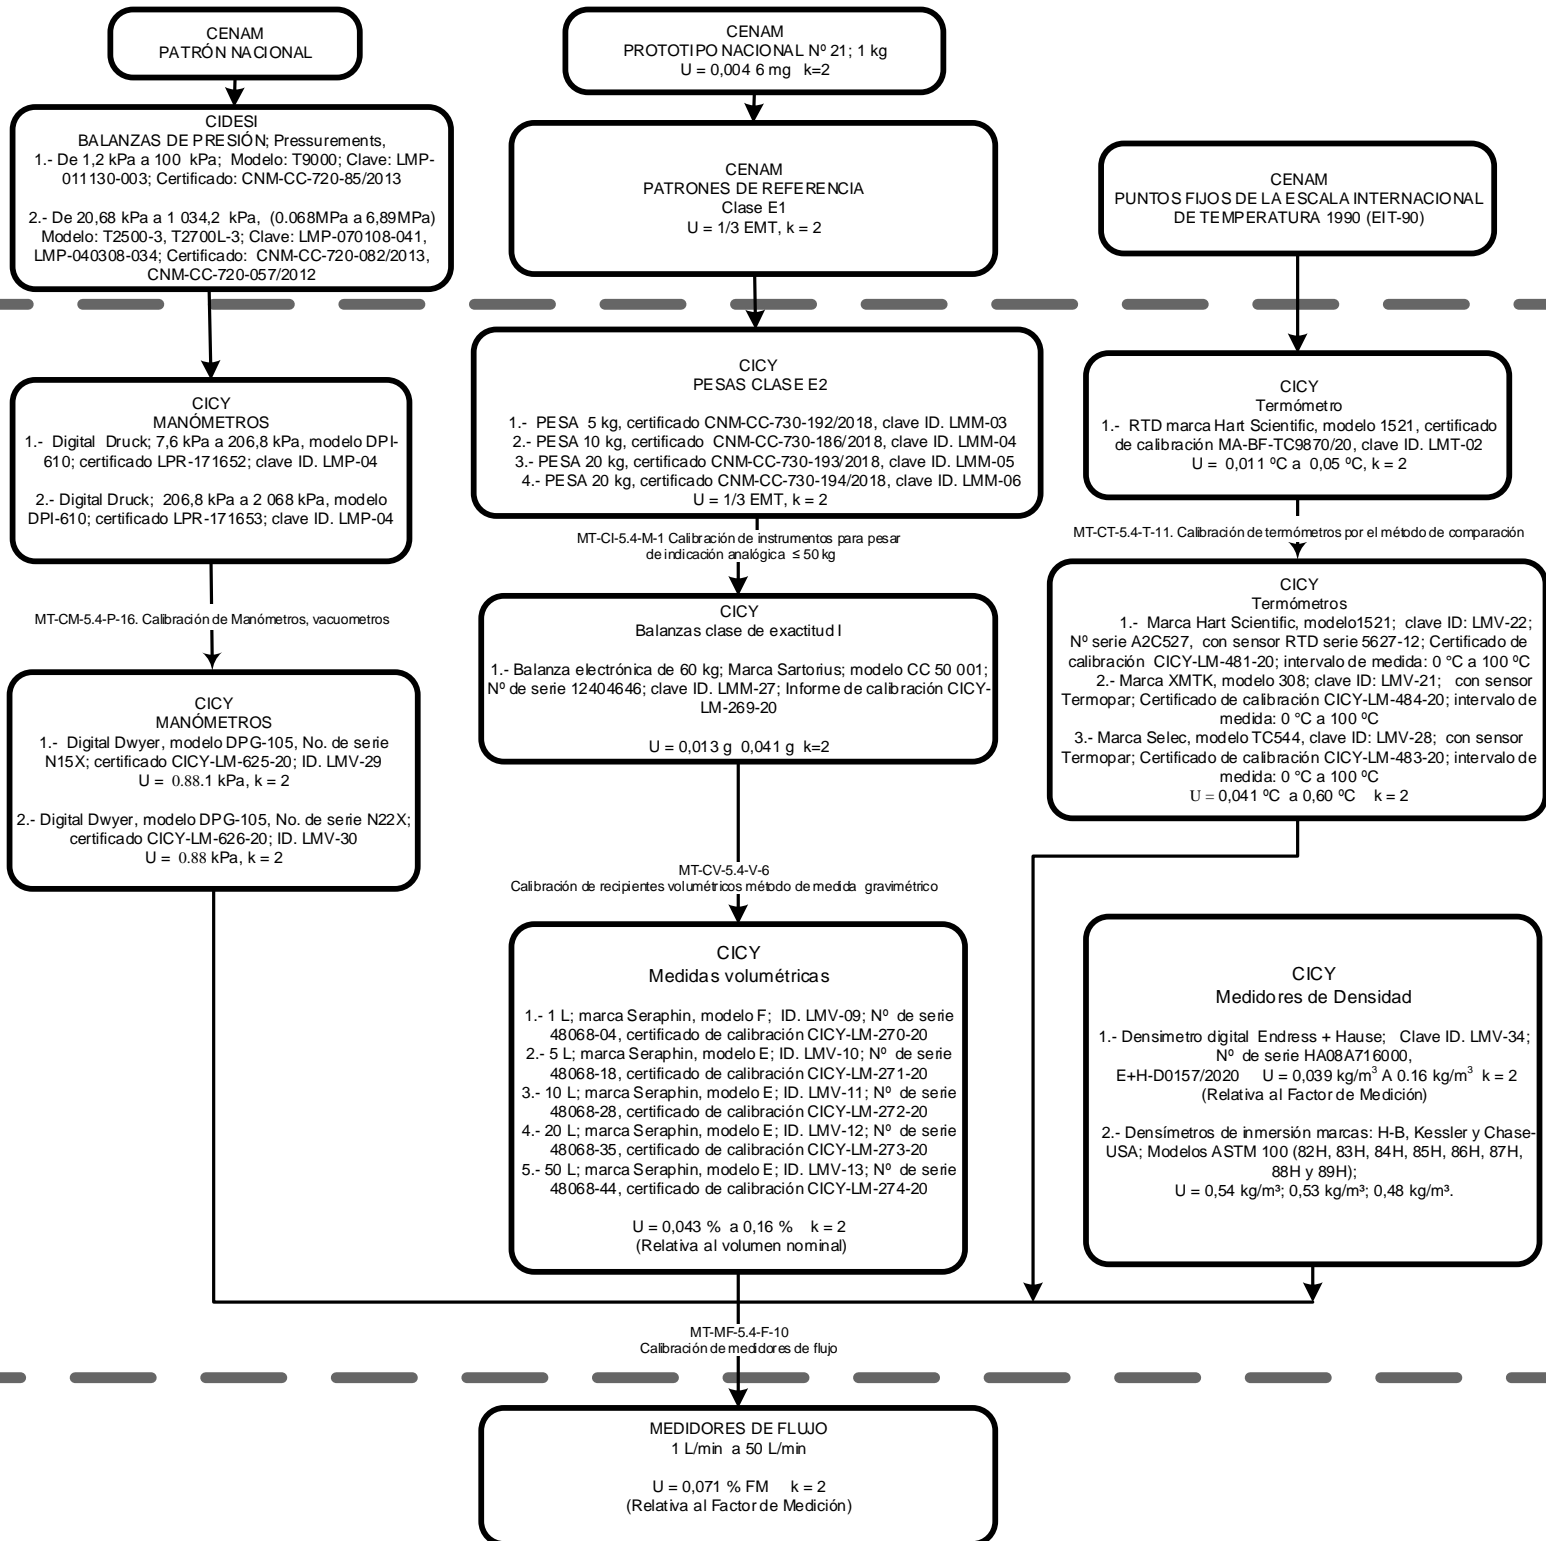

CALIBRACIÓN DE MEDIDORES DE FLUJO COMPARACIÓN
MEDIDOR – MEDIDA VOLUMÉTRICA (Patrones Seraphin)

CENTRO DE INVESTIGACIÓN CIENTÍFICA DE YUCATÁN A.C.
LABORATORIO DE METROLOGÍA
CARTA DE TRAZABILIDAD
FLUJO “ACREDITACIÓN: F-21”
MF-TC-6.5-10.6

CALIBRACIÓN DE MEDIDORES DE FLUJO COMPARACIÓN
MEDIDOR – MEDIDA VOLUMÉTRICA (Patrones Volumex)

CALIBRACIÓN DE MEDIDORES DE FLUJO COMPARACIÓN
MEDIDOR MÁSIICO - MEDIDOR

CENTRO DE INVESTIGACIÓN CIENTÍFICA DE YUCATÁN A.C.
LABORATORIO DE METROLOGÍA
CARTA DE TRAZABILIDAD
FLUJO “ACREDITACIÓN: F-21”