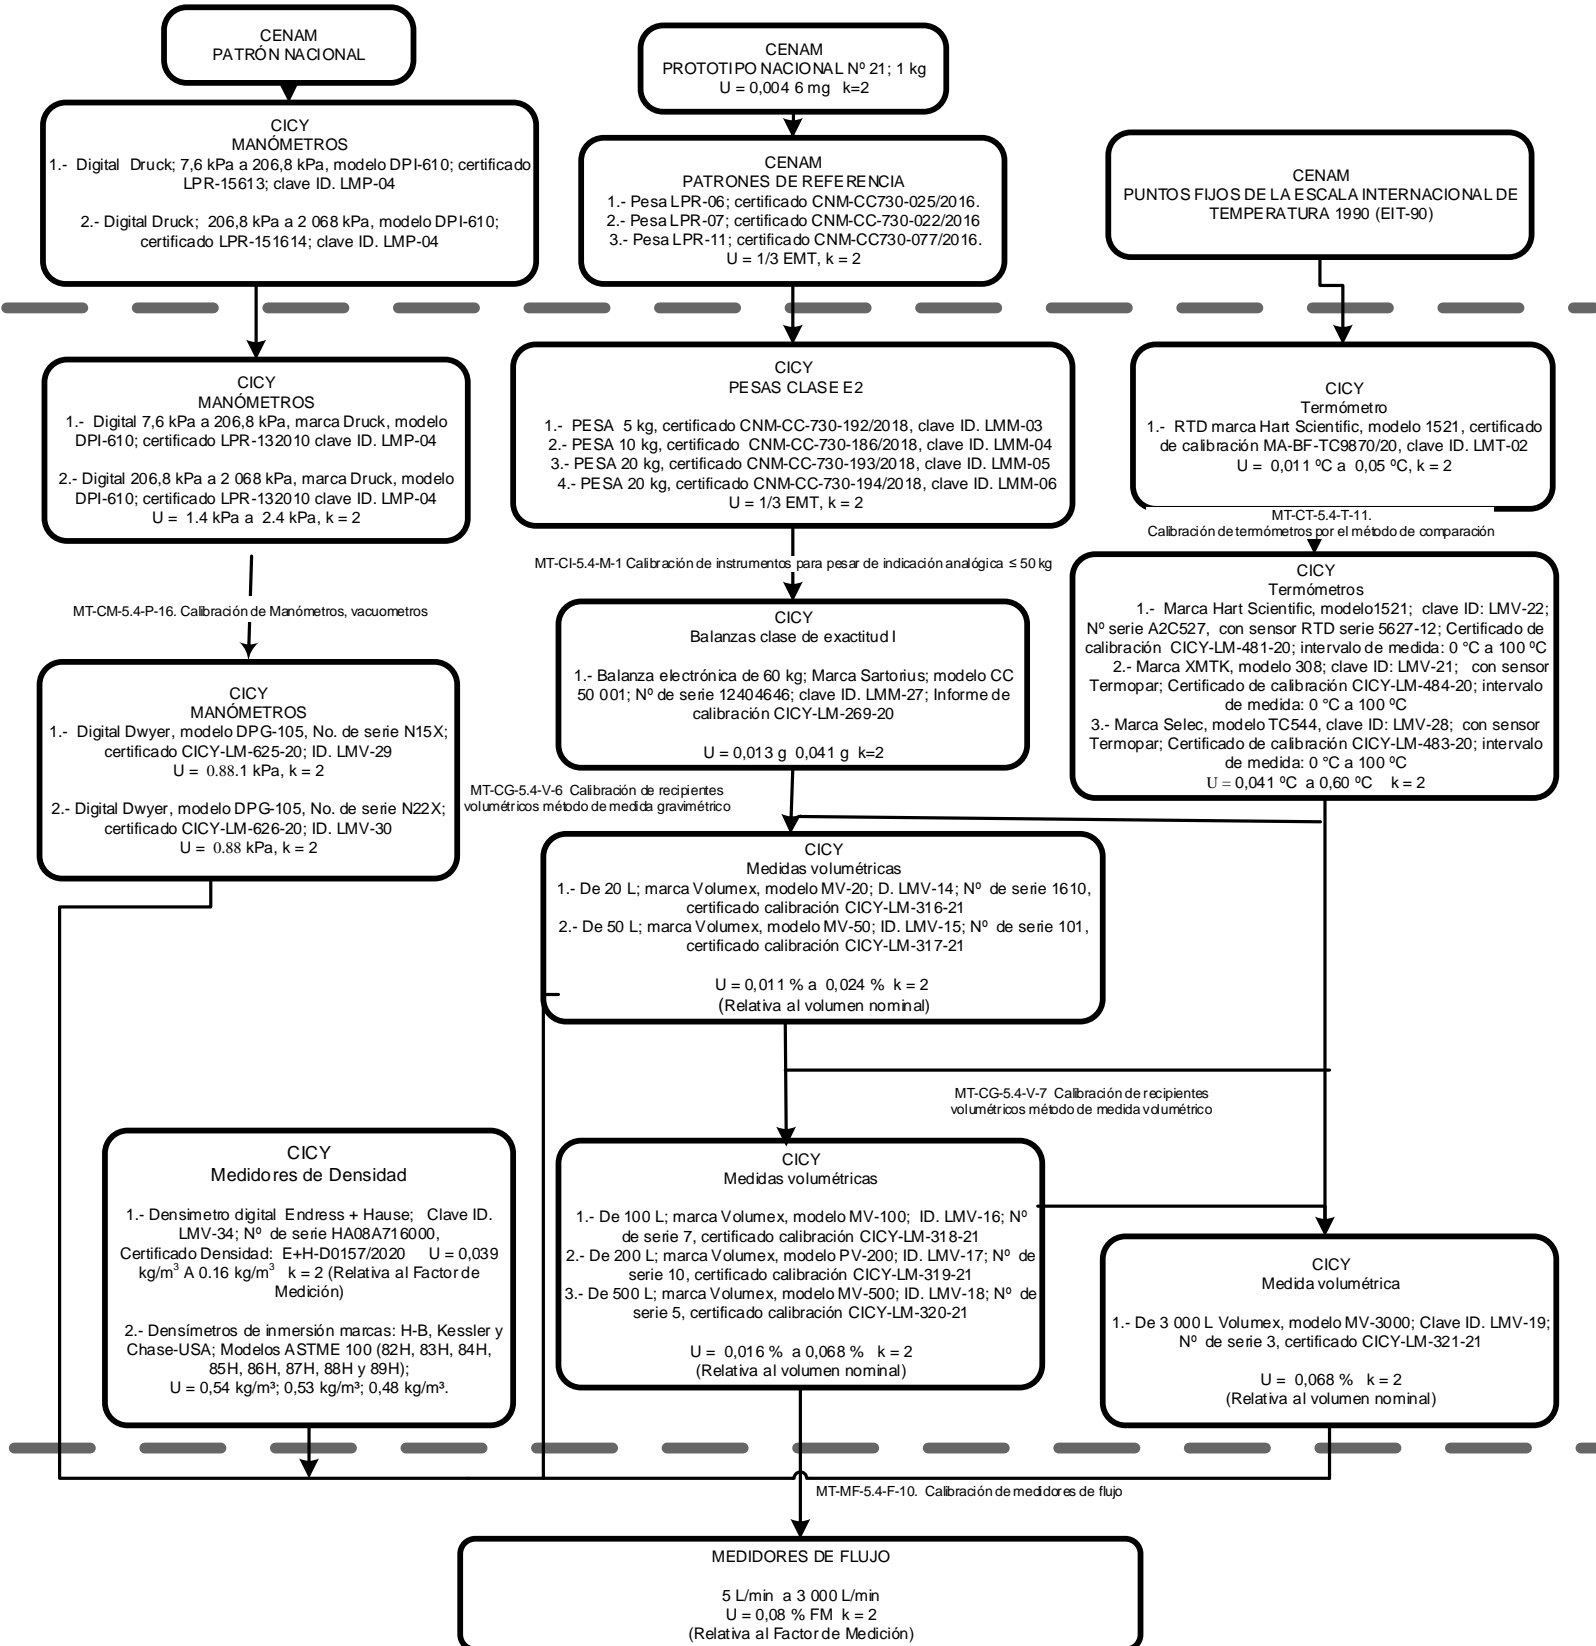

CALIBRACIÓN DE MEDIDORES DE FLUJO COMPARACIÓN
MEDIDOR – MEDIDA VOLUMÉTRICA (Patrones Seraphin)

CENTRO DE INVESTIGACIÓN CIENTÍFICA DE YUCATÁN A.C.
LABORATORIO DE METROLOGÍA
CARTA DE TRAZABILIDAD
FLUJO “ACREDITACIÓN: F-21”
MF-TC-6.5-10.6

CALIBRACIÓN DE MEDIDORES DE FLUJO COMPARACIÓN
MEDIDOR – MEDIDA VOLUMÉTRICA (Patrones Volumex)

CALIBRACIÓN DE MEDIDORES DE FLUJO COMPARACIÓN
MEDIDOR MÁSIICO - MEDIDOR

CENTRO DE INVESTIGACIÓN CIENTÍFICA DE YUCATÁN A.C.
LABORATORIO DE METROLOGÍA
CARTA DE TRAZABILIDAD
FLUJO “ACREDITACIÓN: F-21”