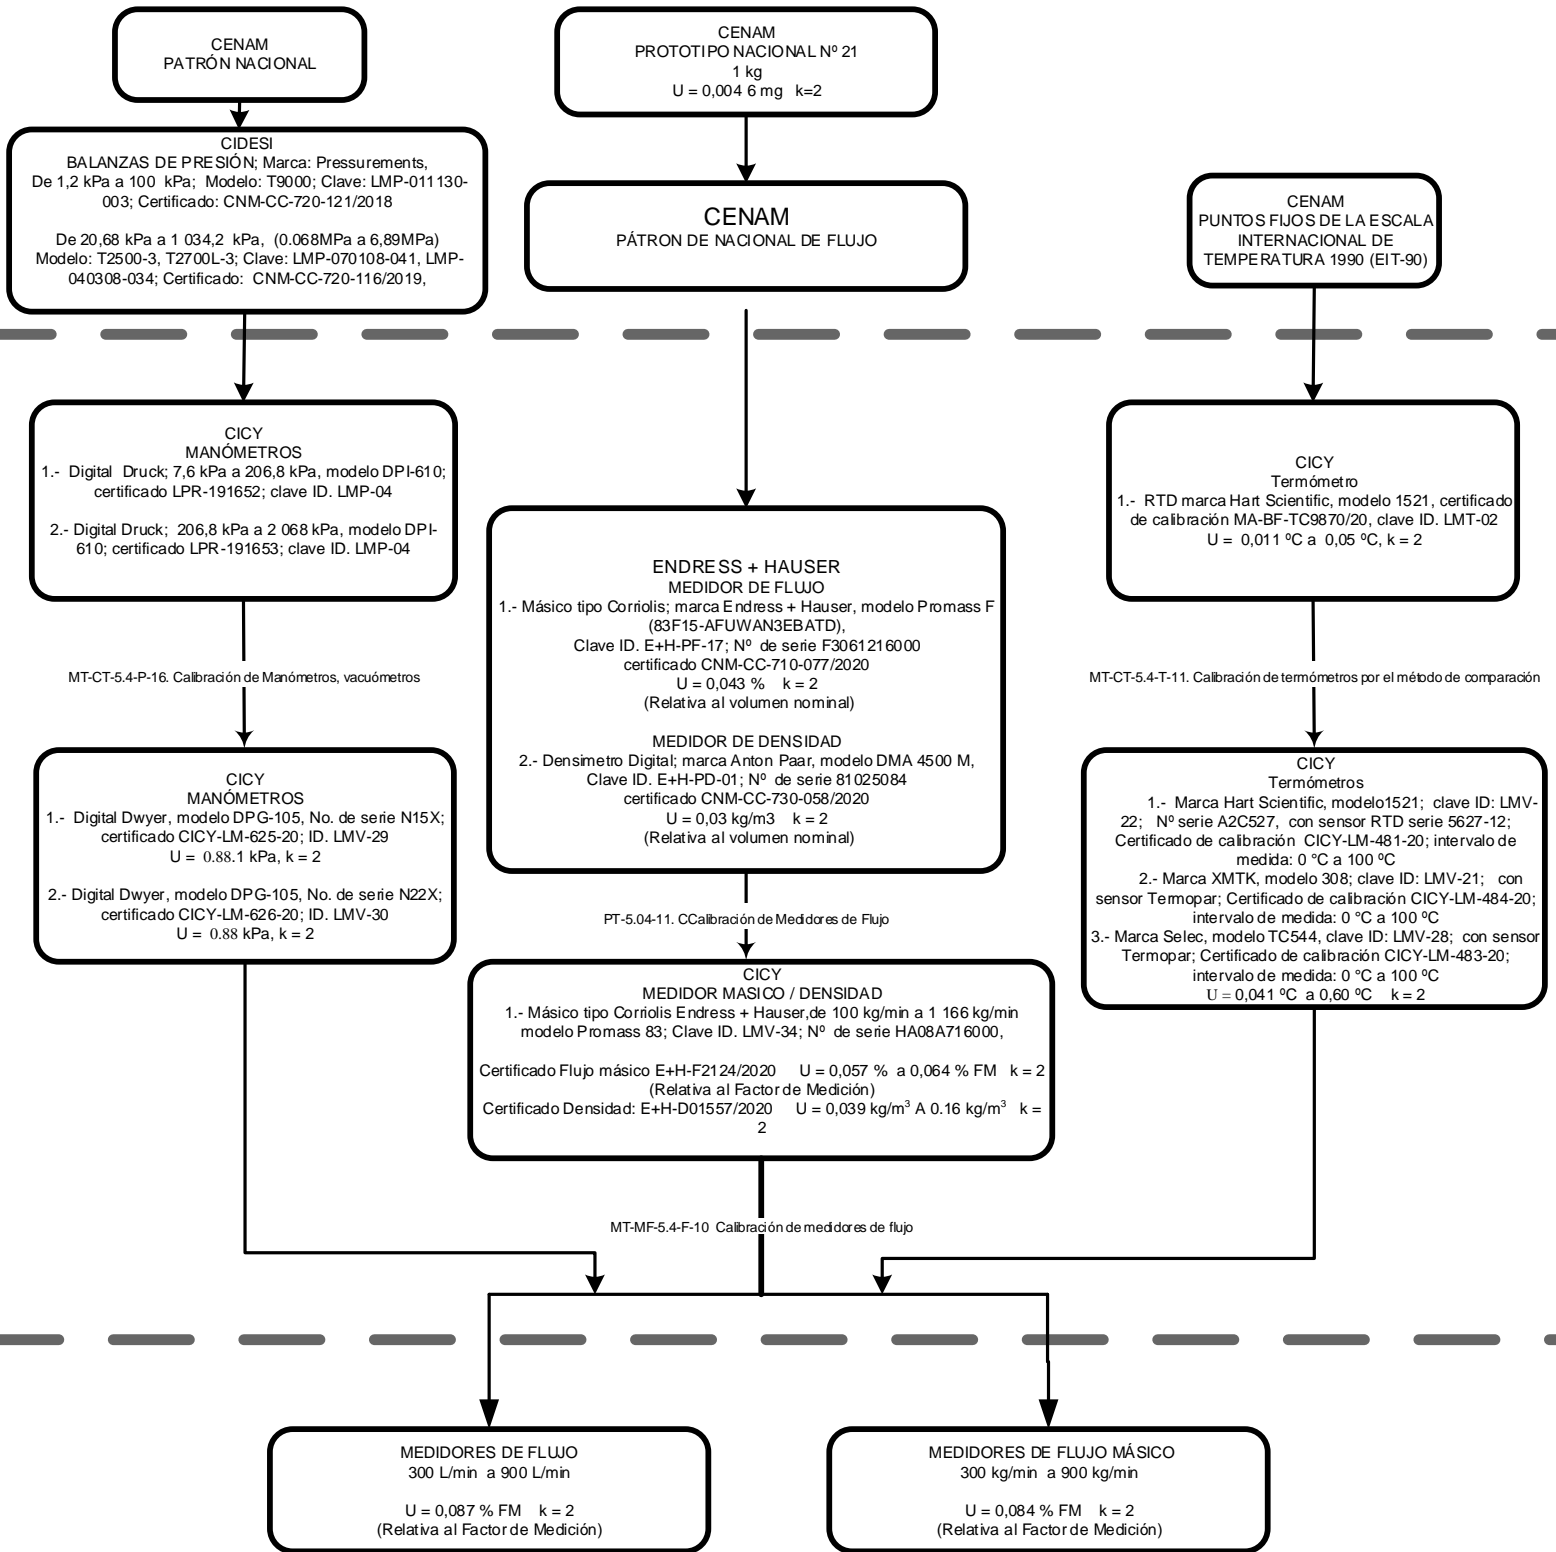

CALIBRACIÓN DE MEDIDORES DE FLUJO COMPARACIÓN
MEDIDOR – MEDIDA VOLUMÉTRICA (Patrones Seraphin)

CENTRO DE INVESTIGACIÓN CIENTÍFICA DE YUCATÁN A.C.
LABORATORIO DE METROLOGÍA
CARTA DE TRAZABILIDAD
FLUJO “ACREDITACIÓN: F-21”
MF-TC-6.5-10.6

CALIBRACIÓN DE MEDIDORES DE FLUJO COMPARACIÓN
MEDIDOR – MEDIDA VOLUMÉTRICA (Patrones Volumex)

CALIBRACIÓN DE MEDIDORES DE FLUJO COMPARACIÓN
MEDIDOR MÁSIICO - MEDIDOR

CENTRO DE INVESTIGACIÓN CIENTÍFICA DE YUCATÁN A.C.
LABORATORIO DE METROLOGÍA
CARTA DE TRAZABILIDAD
FLUJO “ACREDITACIÓN: F-21”